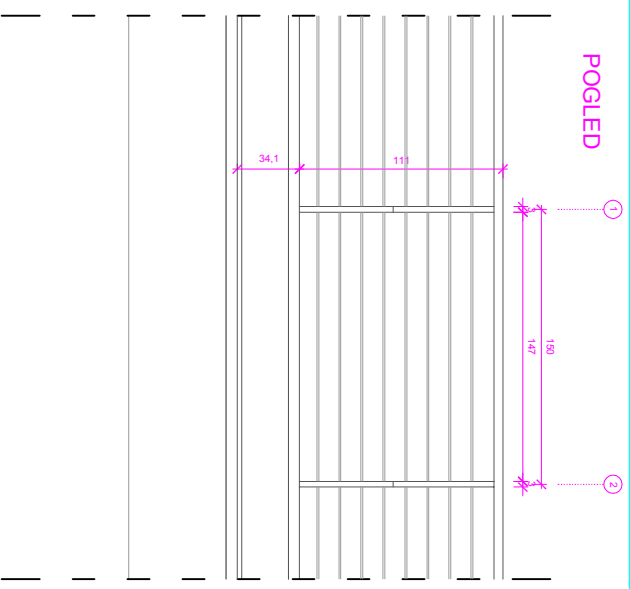

PRESJEK 1-1

POGLEĐ

tr1 nspe studio Ivančičeva ulica Zagreb, Hrvatska Ivačičeva ulica 14 t: +385 (0)1 4611 1111 e: info@tr1nspe.com.hr www.tr1nspe.com.hr	DIREKTOR	Ivanka Laskarin	SURDONCI	Marko Laskarin
	PROJEKTOR	Gradi Ivančič-Gradi	GLAVNI PROJEKTOVAČ	Biserka Vukobratović
PROJEKTOVAČICA	Mari, Omladinska ulica	PROJEKTOVAČ	TD P-03/14b	1:20
PROJEKTOVAČ	Ivančič-Gradi, Omladinska ulica	PROJEKTOVAČ	5/15	LISTR. 15
PROJEKTOVAČ	Glavni projekt sanacije postojeće zgrade	PROJEKTOVAČ		
PROJEKTOVAČ	detalji zgrade	PROJEKTOVAČ		